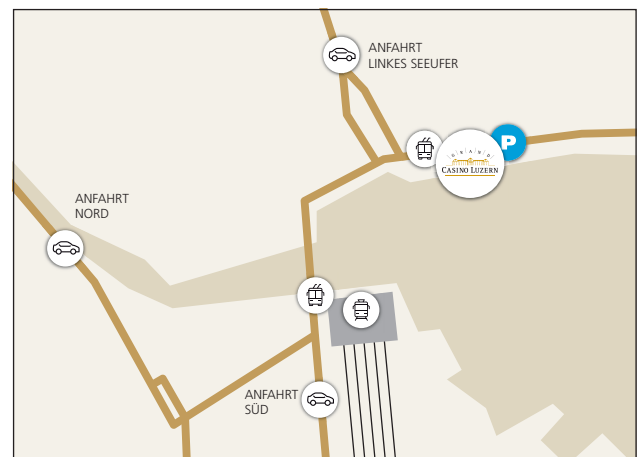

UNSERE LAGE

Luzern

Die Stadt, der See, die Berge – Luzern bietet unzählige Möglichkeiten für einen unvergesslichen Anlass. Ob Sommerlust oder Winterlandschaft, die Vielseitigkeit der «Leuchtenstadt» sucht ihresgleichen. Wahrzeichen wie die Kapellbrücke, der Wasserturm oder das Löwendenkmal sind perfekte Anlaufstellen für ein spannendes Rahmenprogramm.

Anfahrt ÖV

Vom Bahnhof Luzern erreichen Sie uns mit den Bussen Nr. 6 oder Nr. 8 in Richtung Verkehrshaus / Würzenbach, Bushaltestelle «Casino/Palace».

Anfahrt Auto

Autobahn A2
- Ausfahrt Luzern Zentrum
- Ausfahrt Luzern Süd (Eichhof)
- Ausfahrt Emmen Süd
Richtung See und Verkehrshaus

Adresse

Grand Casino Luzern
Haldenstrasse 6
6006 Luzern