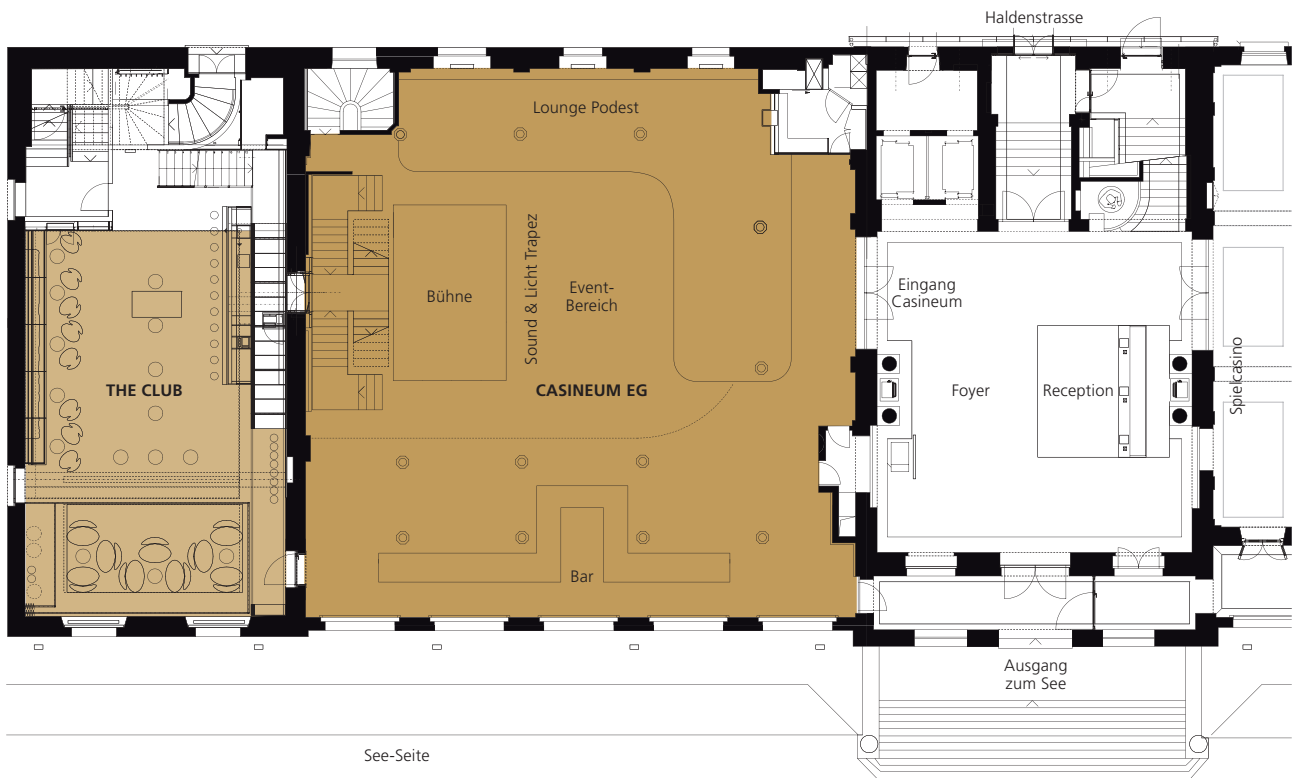

CASINEUM – TECHNISCHE DATEN

Bestuhlung Casineum / Bühne 3x5 m

Rundbestuhlung	Längsbestuhlung	Konzertbestuhlung	Seminarbestuhlung	Flying Bestuhlung
80 Personen	100 Personen	150 Personen	60 Personen	450 Personen